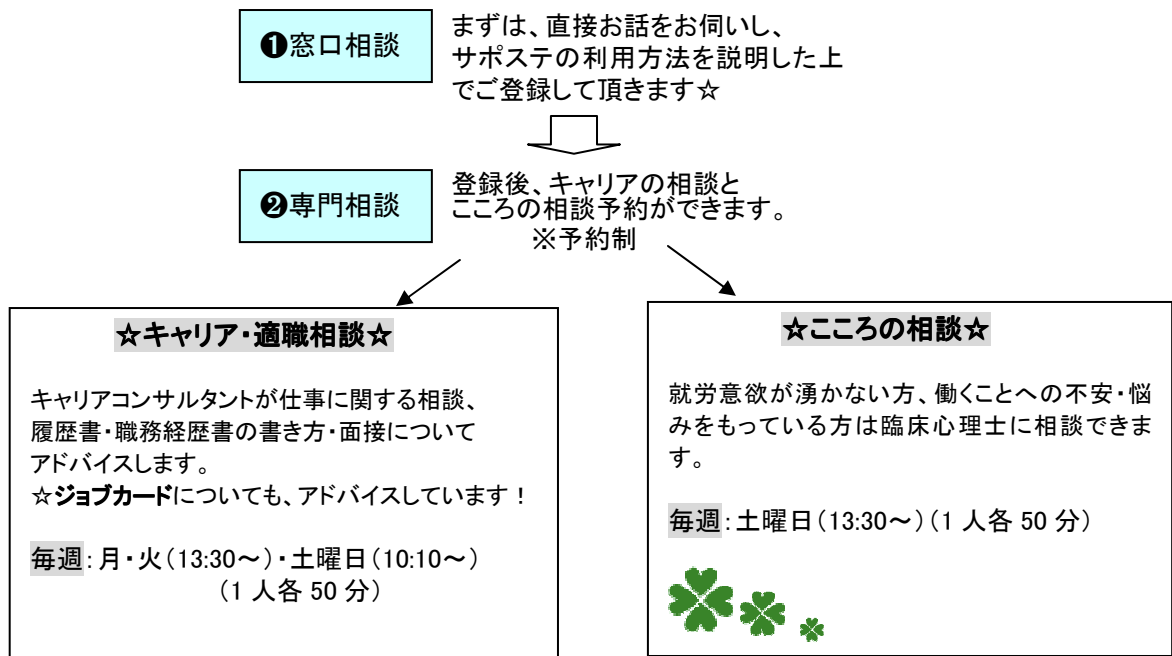

ひめじ若者サポートステーションのご案内

一人で抱える前に…シゴトのこと、働く前に相談してみませんか？

ひめじ若者サポートステーションでは、一定期間無業の状態にある若者(概ね15～39歳)の方を対象に、就職したいけど「履歴書で空白が気になる」、「人付き合いが苦手なので就職するのが不安…」、「何からはじめていいのかわからない…」などそんな不安な気持ちや焦りを、キャリアコンサルタントや臨床心理士といっしょに相談しながら、就職活動をサポートしています。

サポートステーションの相談業務とは…

- ☆ 保護者の方への相談も実施しています。
- ☆ 出張相談会も実施しています！詳しくはお問い合わせください。

●申込・お問い合わせ：ひめじ若者サポートステーションまで、来所または電話・メールにてお問い合わせ下さい。

TEL 079-222-9151(日曜・祝日・お盆・年末年始休み)

E-Mail info@himeji-wakasapo.com

☆詳細・最新情報はホームページにて→<http://www.himeji-wakasapo.com>

ひめじ若者サポートステーション

- ★開所時間：月～土曜 10:00～18:00
- ★交通：JR・山陽電車姫路駅下車 みゆき通り北へ約15分
- ★場所：姫路市本町 68-290 イーグレひめじ 1階