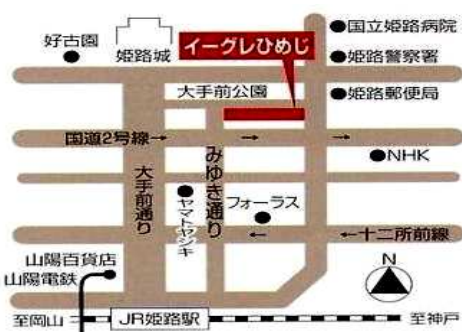

ひめじ若者サポートステーション

- ★開所時間：月～土曜 10:00～18:00
- ★交通：JR・山陽電車姫路駅下車 みゆき通り北へ約15分
- ★場所：姫路市本町 68-290 イーグレひめじ 1階

※相談業務内容等は、「ひめじ若者サポートステーションの個人情報の取り扱い」に基づき取扱います。