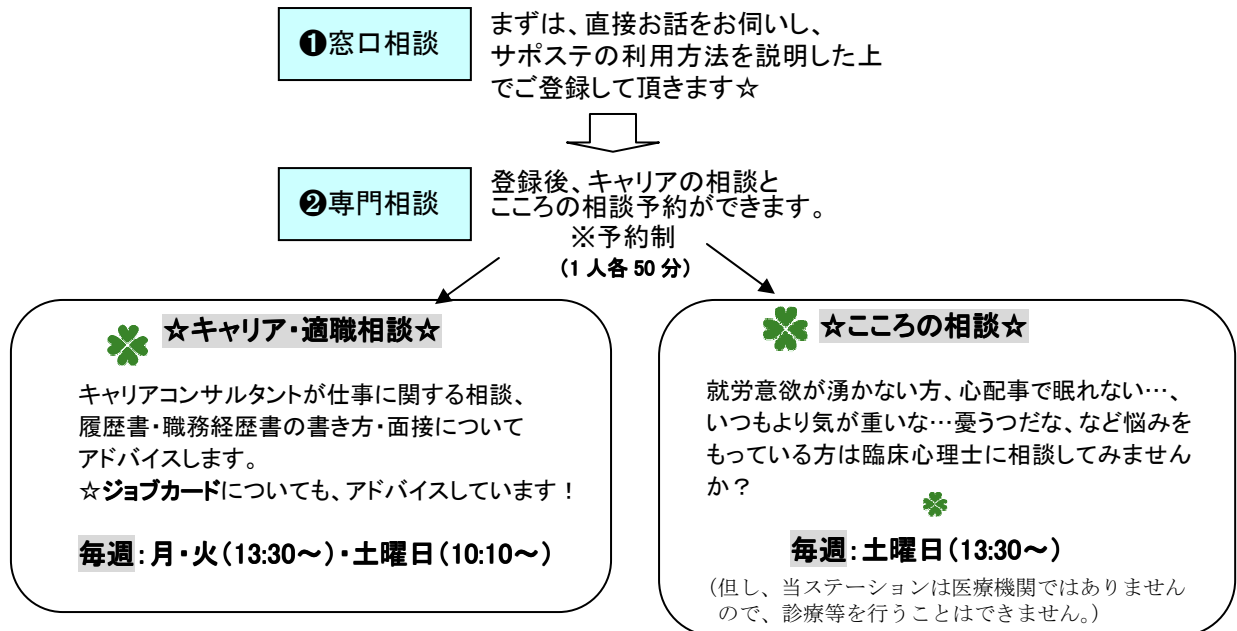

ひめじ若者サポートステーションのご案内

一人で抱える前に…シゴトのこと、働く前に相談してみませんか？

ひめじ若者サポートステーションでは、一定期間無業の状態にある若者(概ね15~39歳)の方を対象に、就職したいけど「履歴書で空白が気になる」、「人付き合いが苦手なので就職するのが不安…」、「何からはじめていいのかわからない…」などそんな不安な気持ちや焦りを、キャリアコンサルタントや臨床心理士といっしょに相談しながら、就職活動をサポートしています。

サポートステーションの相談業務とは…