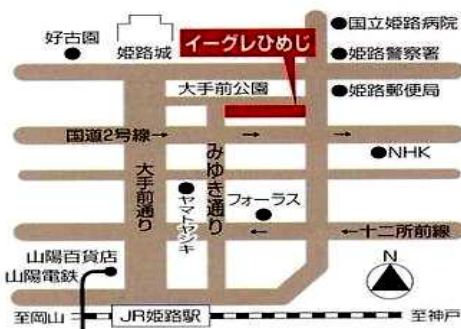

ひめじ若者サポートステーション

- ★開所時間：月～土曜 10:00～18:00
- ★交通：JR・山陽電車姫路駅下車 みゆき通り北へ約15分
- ★場所：姫路市本町 68-290 イーグレひめじ 1階

※相談業務内容等は、「ひめじ若者サポートステーションの個人情報の取り扱い」に基づき取扱います。