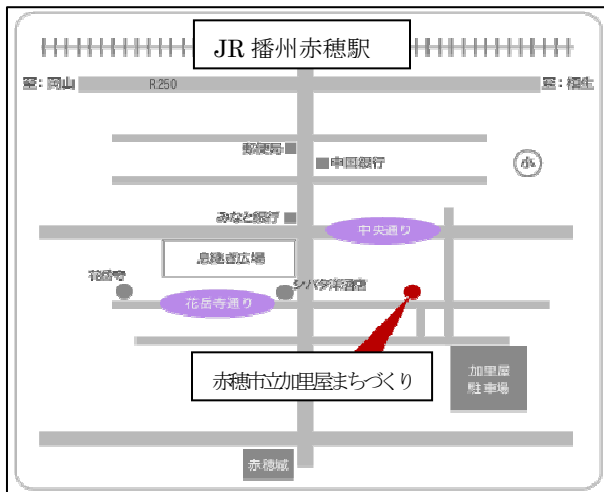

時間:13:30~・14:30~・15:30~【各1名ずつ・予約制】

場所:赤穂市立加里屋まちづくり会館2階会議室

内容:「働く自信がない」等の不安を抱える若者。

また保護者の相談にも応じます。

相談員:キャリアコンサルタント

申込・お問い合わせ:赤穂市観光商工課

TEL:079-43-6838

開催日:平成22年8月25日(水)